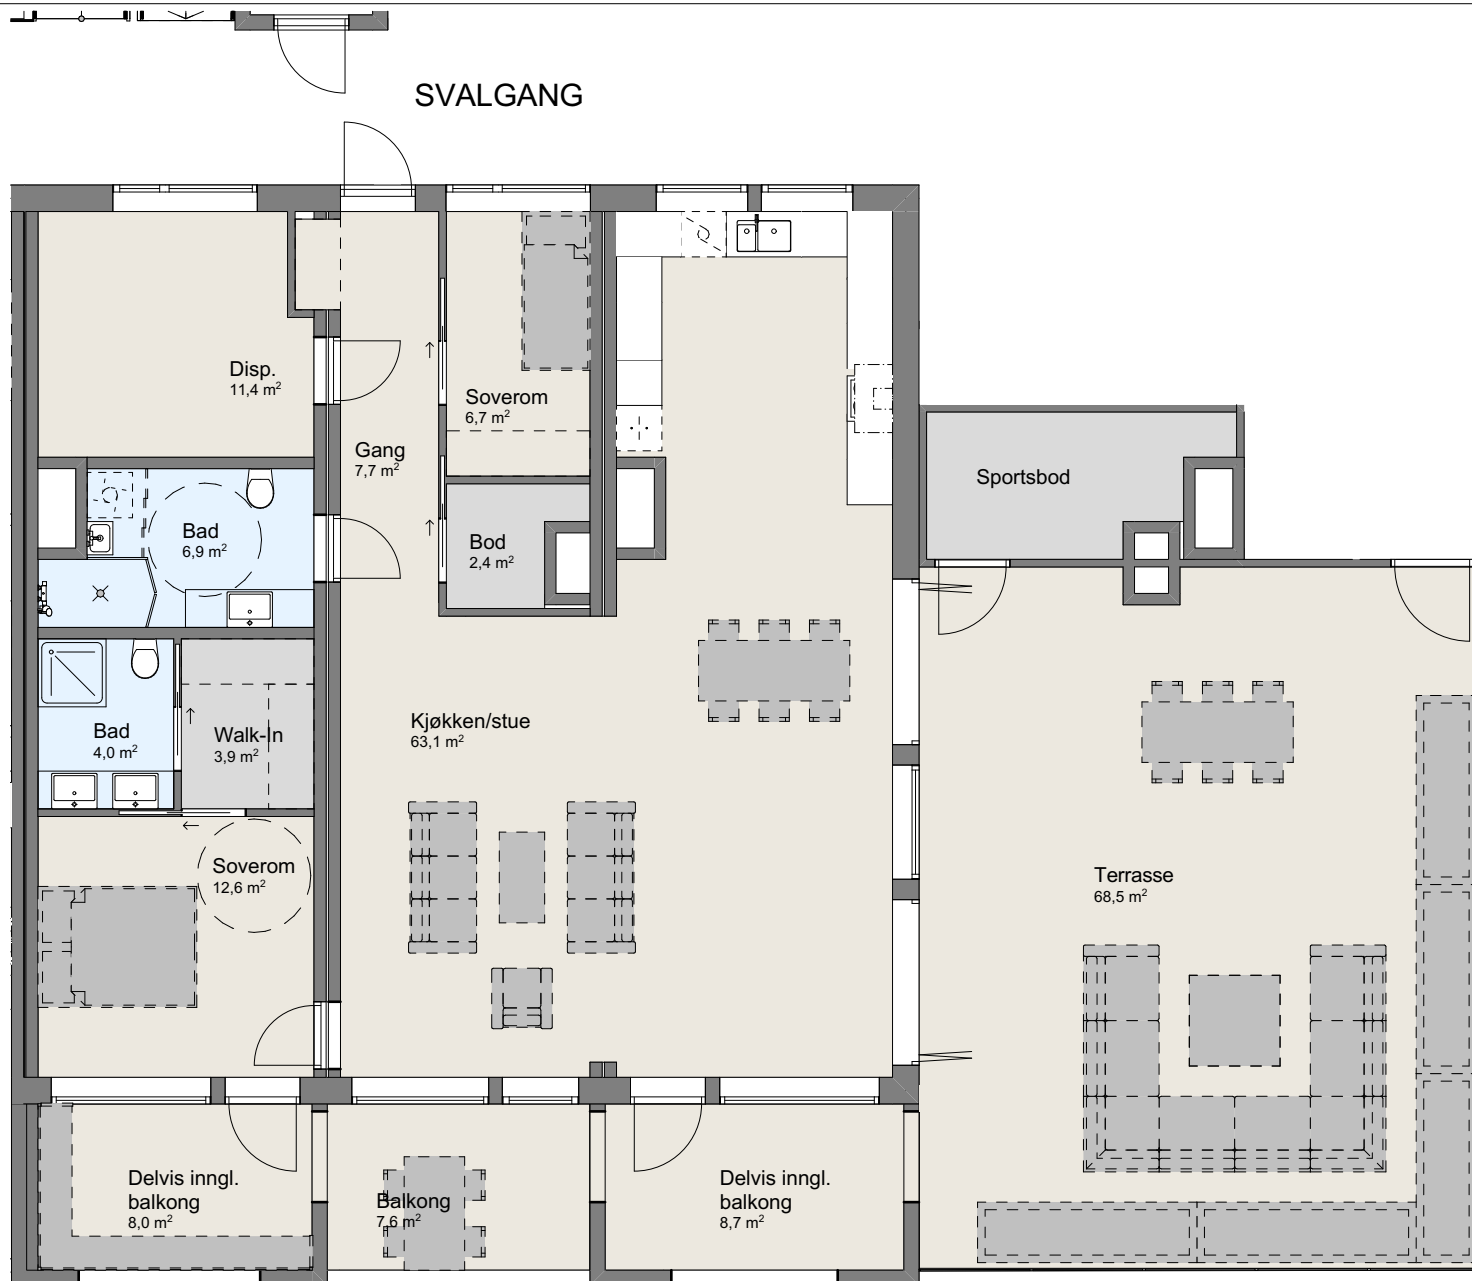

601

6. etg

3-roms

BRA: 129,4 m²
BRA*: 146,1 m²
P-rom: 119,9 m²
Balkong: 7,6 m²
Delvis innglasset
balkong: 16,7 m²
Terrasse: 68,5 m²
*inkludert delvis
innglasset balkong

Tromsø: Grønnegata 65 , Pb 1232, 9262 Tromsø
Oslo: Arbeidersammfunnetspl. 1, 0181 Oslo

E-post: post@atpa.no
Org nr 986 676 813

AT PLAN &
ARKITEKTUR

Prosjektnavn:
**Lønnegaarden
Terrasse**

Tiltakshaver:
Eiendomsgruppen AS

Tegning:
Leilighet 601

Dato:
13.11.2020

Mål:
1:100, 1:1500 A4

Format: